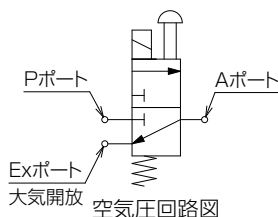

■ 推奨業種

半導体装置

一般産業用機械

他

ソレノイドバルブSVBシリーズ小型直動3方弁マニホールドタイプ

電磁弁仕様

タイプ	正圧用	負圧用
許容電圧範囲	定格電圧±10%	
消費電力	1.2W(DC6V, DC12V, DC24V)、1.6VA(AC100V)、2.5VA(AC200V)	
作動方式/弁構造	直接作動/ポペット弁	
バルブタイプ	N.C.(ノーマルクローズ)	
使用圧力範囲	0~0.7MPa	-90~0kPa
手動操作	プッシュ&ロック式	
給油	不要	
使用環境温度	5~50°C	
耐振動性	50m/s ²	
応答時間	→ON	4msec
有効断面積(Cv値)	P→A	0.23mm ² [0.013]

注文形式(例)

SVB11PV -
 L
LW
-V -
 D24Z -
 M5
M5
M5 -
 M2

①.直接作動弁

②.配線取出方向

記号	取出方向
L	上取出し
S	横取出し

③.バルブ外観色

記号	外観色
LW	ライトグレー

④.バルブタイプ