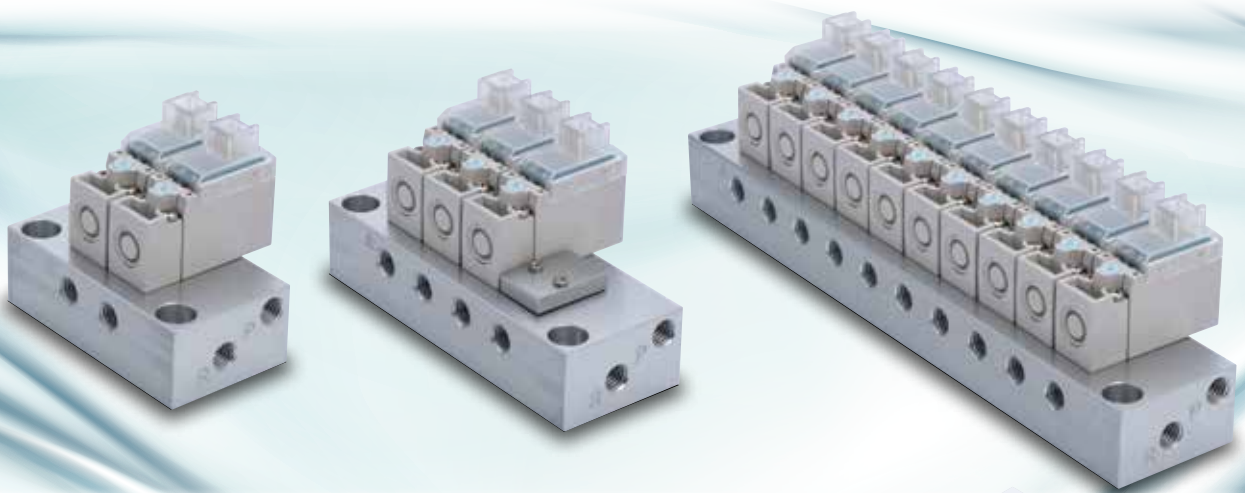

特殊品情報【切 換・真 空】

Special Products Information

□ : SV422-4P, SV912-9P, SVZ13-11P

ソレノイドバルブSVBシリーズ

小型直動3方弁マニホールドタイプ

- マニホールドタイプの、
省スペース、省配管をご提案。
- 抜群の安定性能。
ポペット構造 ▶ 安定したシール性。
3方弁 ▶ 安定した動作性。
直動弁 ▶ 安定した応答性。
- 幅広いラインアップ。
正圧用、負圧用を用意。
直流3種、交流2種を用意。
エアオペバルブ、小型真空ポンプ、小型シリンダ、
エアチャックの駆動、小型ワークへのエアブローに最適。

■ 推奨業種

半導体装置

一般産業用機械

他

ソレノイドバルブSVBシリーズ小型直動3方弁マニホールドタイプ

電磁弁仕様

タイプ	正圧用	負圧用
許容電圧範囲	定格電圧±10%	
消費電力	1.2W(DC6V, DC12V, DC24V)、1.6VA(AC100V)、2.5VA(AC200V)	
作動方式/弁構造	直接作動/ポペット弁	
バルブタイプ	N.C.(ノーマルクローズ)	
使用圧力範囲	0~0.7MPa	-90~0kPa
手動操作	プッシュ&ロック式	
給油	不要	
使用環境温度	5~50°C	
耐振動性	50m/s ²	
応答時間	→ON	4msec
有効断面積(Cv値)	P→A	0.23mm ² [0.013]

注文形式(例)

SVB11PV -
 L
LW
-V -
 D24Z -
 M5
M5
M5 -
 M2

①.直接作動弁

②.配線取出方向

記号	取出方向
L	上取出し
S	横取出し

③.バルブ外観色

記号	外観色
LW	ライトグレー

④.バルブタイプ

記号	メネジサイズ
M5	M5×0.8

⑨.マニホールド連数

記号	連数
M2	マニホールド2連
M3	マニホールド3連
M4	マニホールド4連
M5	マニホールド5連
M6	マニホールド6連
M7	マニホールド7連
M8	マニホールド8連
M9	マニホールド9連
M10	マニホールド10連

ブロックプレートの注文形式

SVB11PV-B

①.ブロックプレート単体

! 本製品は特注対応品のため詳細形式、納期および価格については最寄りの営業所(下記)へお問い合わせください。
 本製品をご使用の際は、お客様の評価判断の上ご使用ください。