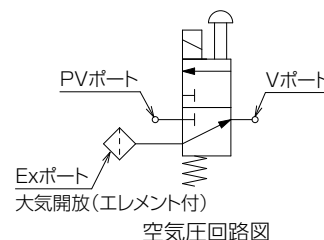

■ 推奨業種

半導体装置

一般産業用機械

他

ソレノイドバルブSVBシリーズ小型直動3方弁マニホールドタイプ

電磁弁仕様

タイプ	正圧用	負圧用
許容電圧範囲	定格電圧±10%	
消費電力	1.2W(DC6V, DC12V, DC24V)、1.6VA(AC100V)、2.5VA(AC200V)	
作動方式/弁構造	直接作動/ポペット弁	
バルブタイプ	N.C.(ノーマルクローズ)	
使用圧力範囲	0~0.7MPa	-90~0kPa
手動操作	プッシュ&ロック式	
給油	不要	
使用環境温度	5~50°C	
耐振動性	50m/s ²	
応答時間	→ON	4msec
有効断面積(Cv値)	P→A	0.23mm ² [0.013]

注文形式(例)

SVB11PV -
 L
LW
-V -
 D24Z -
 M5
M5
M5 -
 M2

①.直接作動弁

②.配線取出方向

記号	取出方向
L	上取出し
S	横取出し

③.バルブ外観色

記号	外観色
LW	ライトグレー

④.バルブタイプ

記号	メネジサイズ
M5	M5×0.8

⑨.マニホールド連数

記号	連数
M2	マニホールド2連
M3	マニホールド3連
M4	マニホールド4連
M5	マニホールド5連
M6	マニホールド6連
M7	マニホールド7連
M8	マニホールド8連
M9	マニホールド9連
M10	マニホールド10連

ブロックプレートの注文形式

SVB11PV-B

①.ブロックプレート単体

! 本製品は特注対応品のため詳細形式、納期および価格については最寄りの営業所(下記)へお問い合わせください。
 本製品をご使用の際は、お客様の評価判断の上ご使用ください。